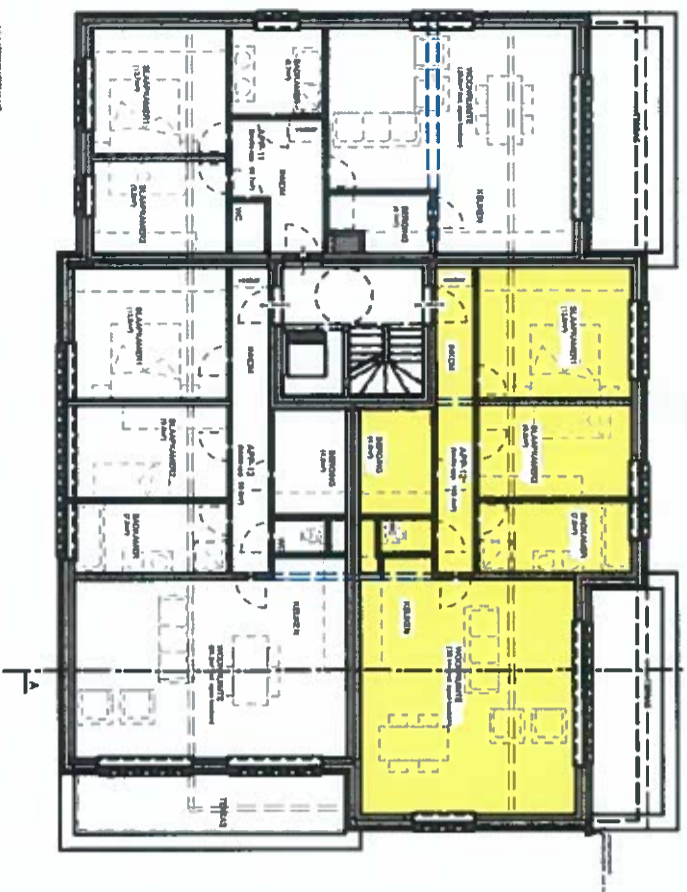

DOLA:
de inrichting, de meubelen, ... zijn ter illustratie en zijn niet inbegrepen
tenzij anders vermeld in het verkoopslastenboek
de maten zijn bij benadering, onder voorbehoud van de uitvoeringsplannen

Residentie.....

Mechelbaan 761 te 2580 Putte

APPARTEMENT 12 - 1^o verdieping

datum: 28/05/2019